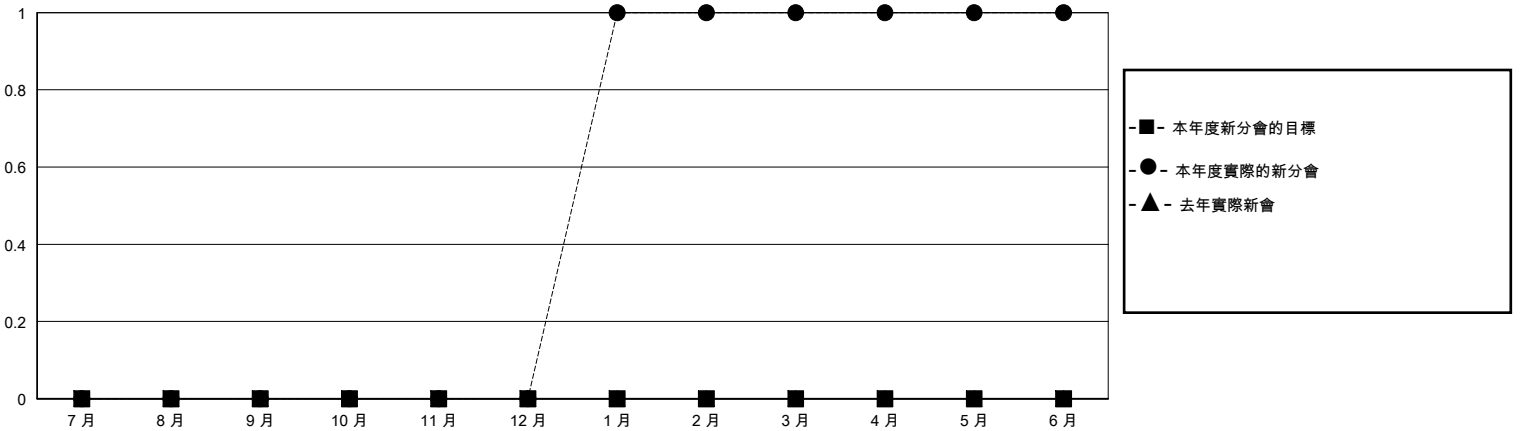

# MONTHLY MEMBERSHIP PROGRESS REPORT

District 300D 2

Results as of: 6/30/2024

GMT:

地點 REP OF CHINA

GMT憲章區

分會			
成果 2023-2024			
季	新分會目標	新會	會員流失的分會
7月/8月/9月	0	0	0
10月/11月/12月	0	0	1
1月/2月/3月	0	1	0
4月/5月/6月	0	0	1

位會員@每位須繳			
成果 2023-2024			
季	會員淨增長目標	實際會員增長數	實際退會會員 (包括轉會)
7月/8月/9月	0	294	15
10月/11月/12月	0	19	92
1月/2月/3月	0	111	2
4月/5月/6月	0	22	199

目標與實際新會累積

目標和實際會員累積

已取消的分會: 2	36 CLUBS OF 40 增添1位或以上的新會員	性別分佈 男 896 (66.42%) 女 452 (33.51%)
放棄的會員 過世 5 分會已取消 42 其他 261 總計 308	<a href="#">點擊這裡取得彙計會員數據</a>	總計家庭單位會員數 368 支付減半會費的家庭會員 233