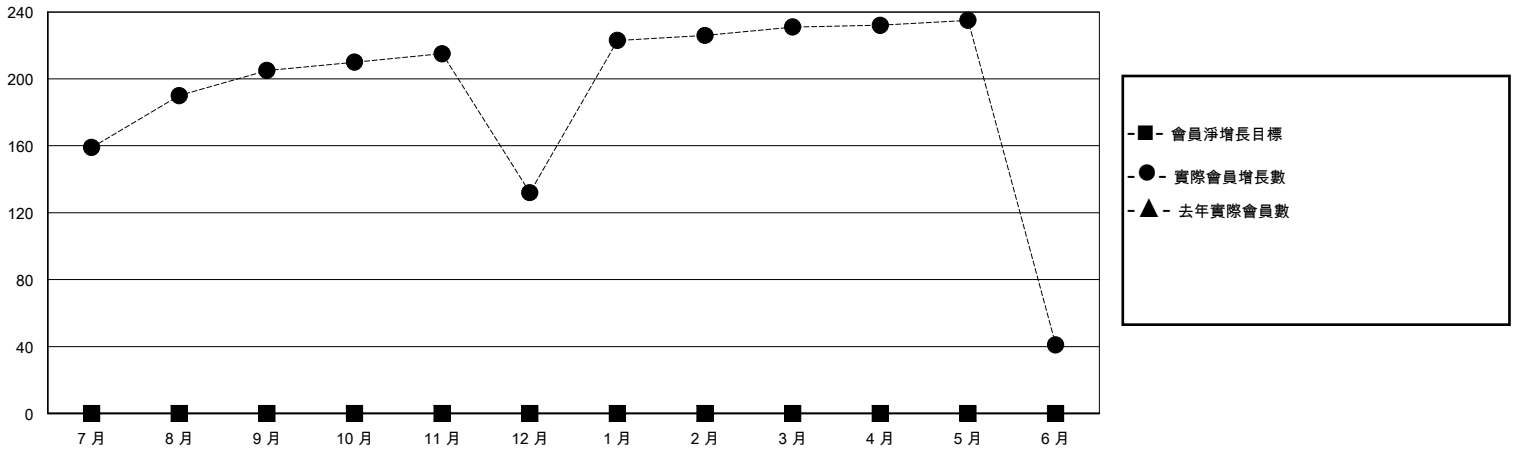

# MONTHLY MEMBERSHIP PROGRESS REPORT

District 300D 2

Results as of: 6/30/2024

GMT:

地點 REP OF CHINA

GMT憲章區

分會			
成果 2023-2024			
季	新分會目標	新會	會員流失的分會
7月/8月/9月	0	0	0
10月/11月/12月	0	0	1
1月/2月/3月	0	1	0
4月/5月/6月	0	0	1

位會員@每位須繳			
成果 2023-2024			
季	會員淨增長目標	實際會員增長數	實際退會會員 (包括轉會)
7月/8月/9月	0	294	15
10月/11月/12月	0	19	92
1月/2月/3月	0	111	2
4月/5月/6月	0	22	199

目標與實際新會累積

目標和實際會員累積

已取消的分會: 2	36 CLUBS OF 40 增添1位或以上的新會員	性別分佈 男 896 (66.42%) 女 452 (33.51%)
放棄的會員 過世 5 分會已取消 42 其他 261 總計 308	<a href="#">點擊這裡取得彙計會員數據</a>	總計家庭單位會員數 368 支付減半會費的家庭會員 233